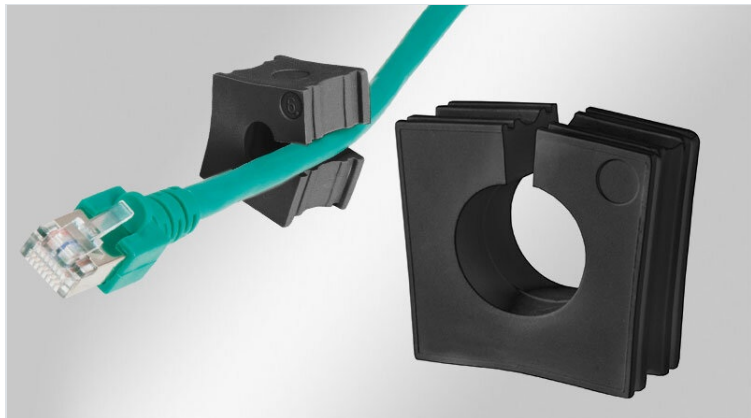

KT | Kabeltüllen, schwarz

für Leitungsdurchmesser 1 - 35 mm / IP66 / IP68

IP54

IP55

IP64

IP65

IP66

IP67

IP68

RINA

ECOLAB certified

RoHS compliant

Made in Germany

Die Tülleneinsätze der Baureihe KT kommen in folgenden Kabeleinführungssystemen zu Einsatz:

- [KEL Kabeleinführungsleisten](#)
- [KVT Kabelverschraubungen](#)

KT schwarz besitzen eine erhöhte chemische Beständigkeit z.B. gegen aggressive Öle, Kühlmittel etc.

In Verbindung mit [KEL-ER Kabeleinführungsleisten](#) und [KVT-ER Kabelverschraubungen](#) ermöglichen die Einfach-Kabeltüllen eine Abdichtung der Leitungen mit bis zu IP66 / IP68.

- Ermöglichen Einführung von konfektionierten Leitungen durch Kabeleinführungsrahmen und teilbare Kabelverschraubungen
- Hohe Zugentlastung gemäß DIN EN 62444 bei Auswahl passender Kabeleinführung
- Erhältlich für eine große Bandbreite an Kabeldurchmessern
- Wesentliche Erhöhung der Packungsdichte durch [Zweifach- und Vierfach-Tüllen](#)